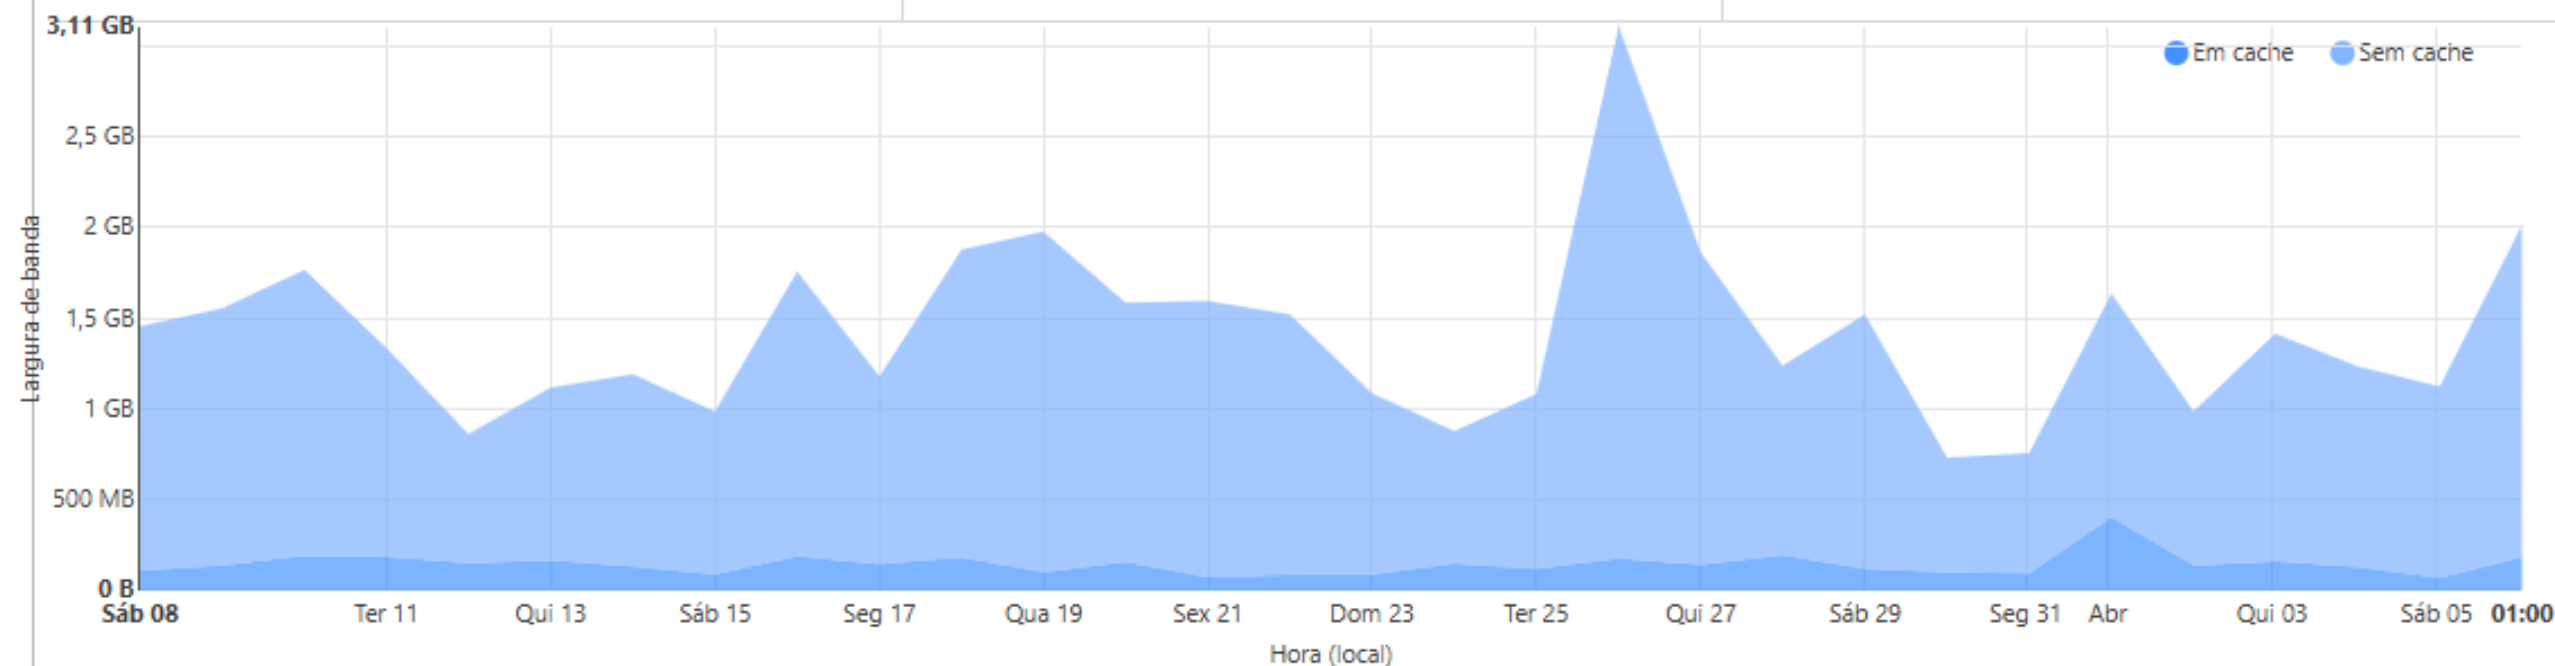

Fazer o upgrade para o Pro

Tráfego na Web

30 dias anteriores

Solicitações

Largura de banda

Visitantes únicos

Largura de banda

Largura de banda total
30 dias anteriores
42,44 GB

Largura de banda em cache
30 dias anteriores
4,4 GB

Largura de banda sem cache
30 dias anteriores
38,04 GB

- Visão geral
- AI Audit Beta
- Análise e registros
- Tráfego de HTTP**
- Web Analytics
- Segurança
- Desempenho
- Workers
- DNS
- Email
- SSL/TLS
- Segurança
- Access
- Speed
- Caching
- Rotas de Workers
- Regras
- Rede
- Tráfego
- Páginas personalizadas
- Scrape Shield
- Web3