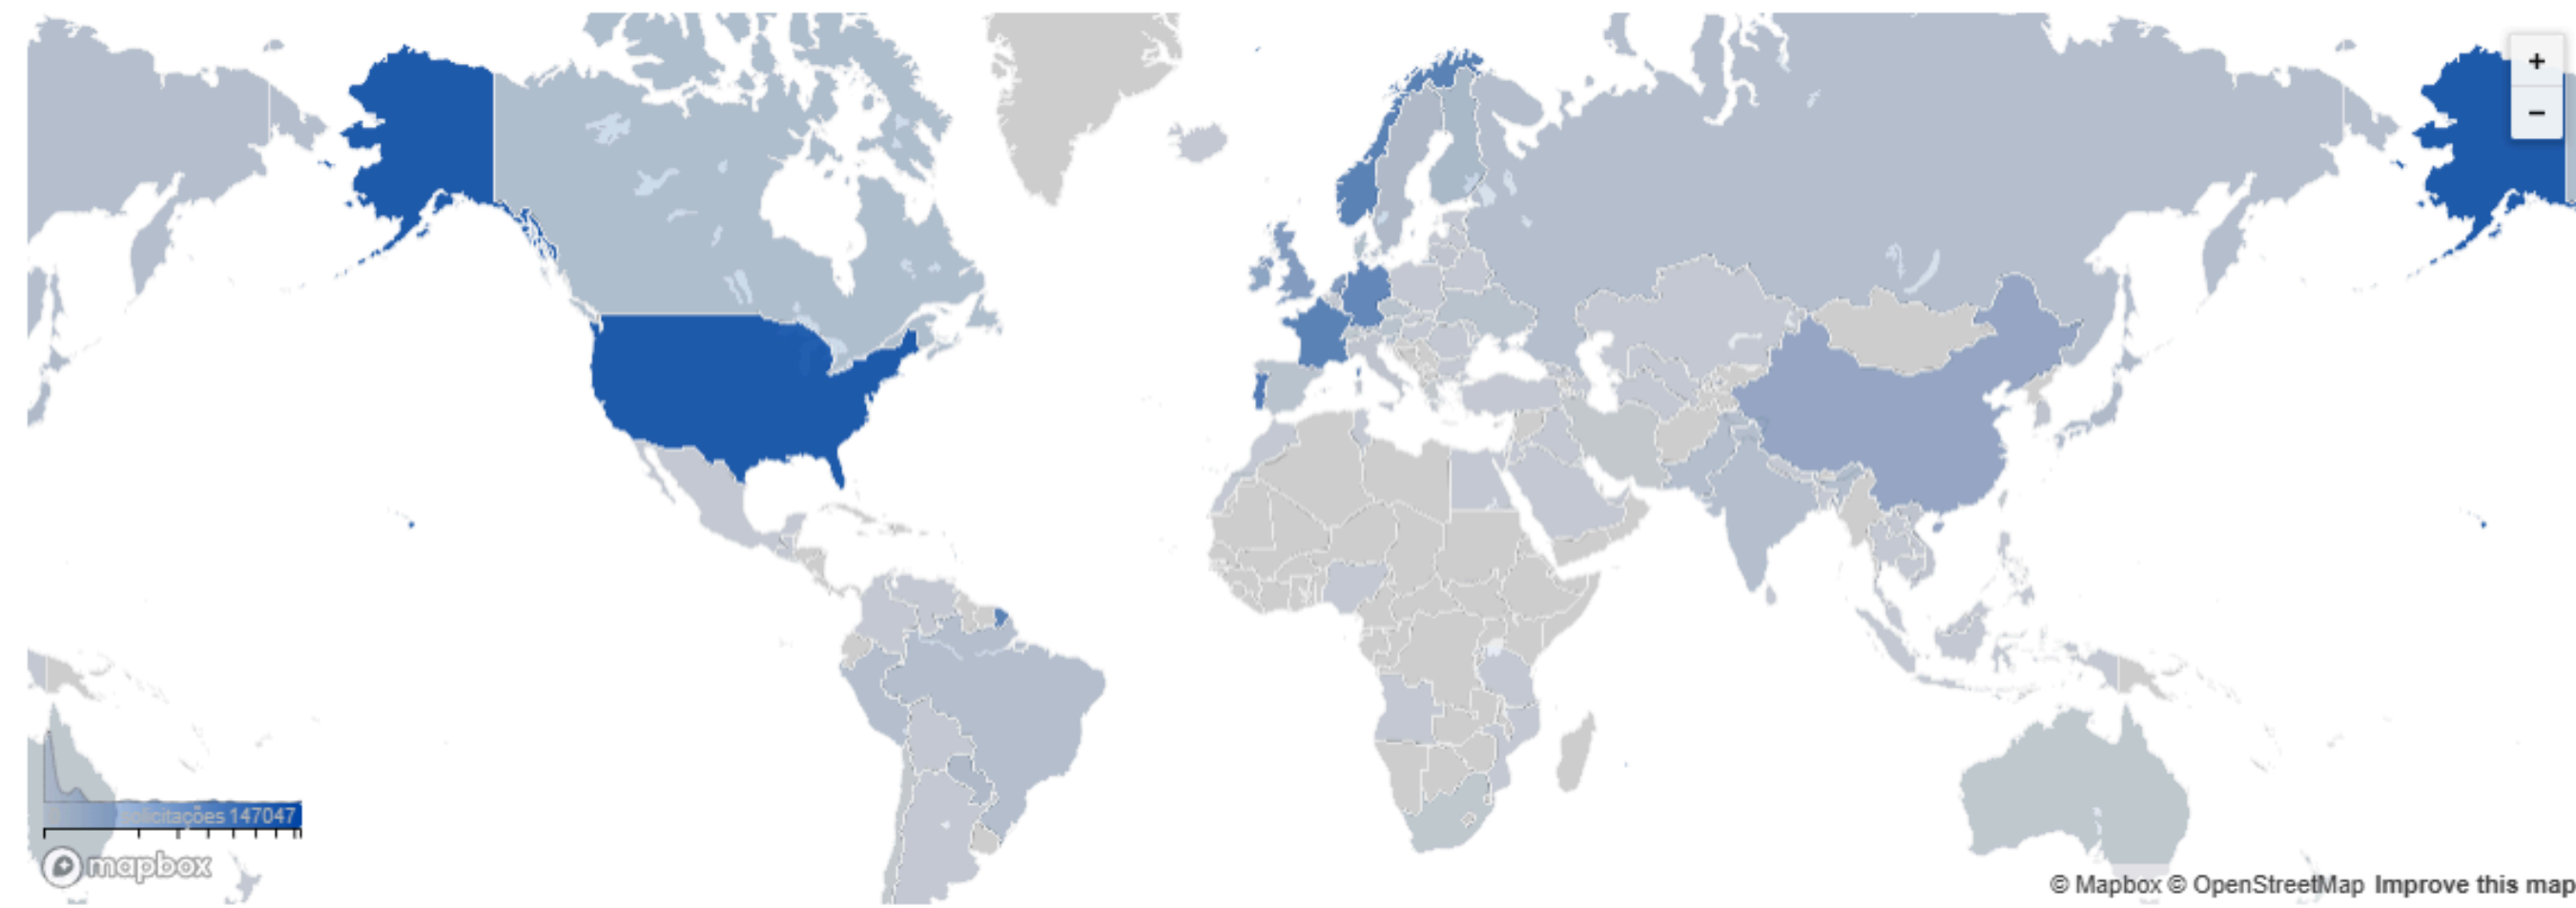

Solicitações de tráfego da Web por país

30 dias anteriores

Principais países / regiões de tráfego

30 dias anteriores

País / Região	Tráfego
United States	147.047
Portugal	77.152
Norway	64.571
France	62.836
Germany	54.454