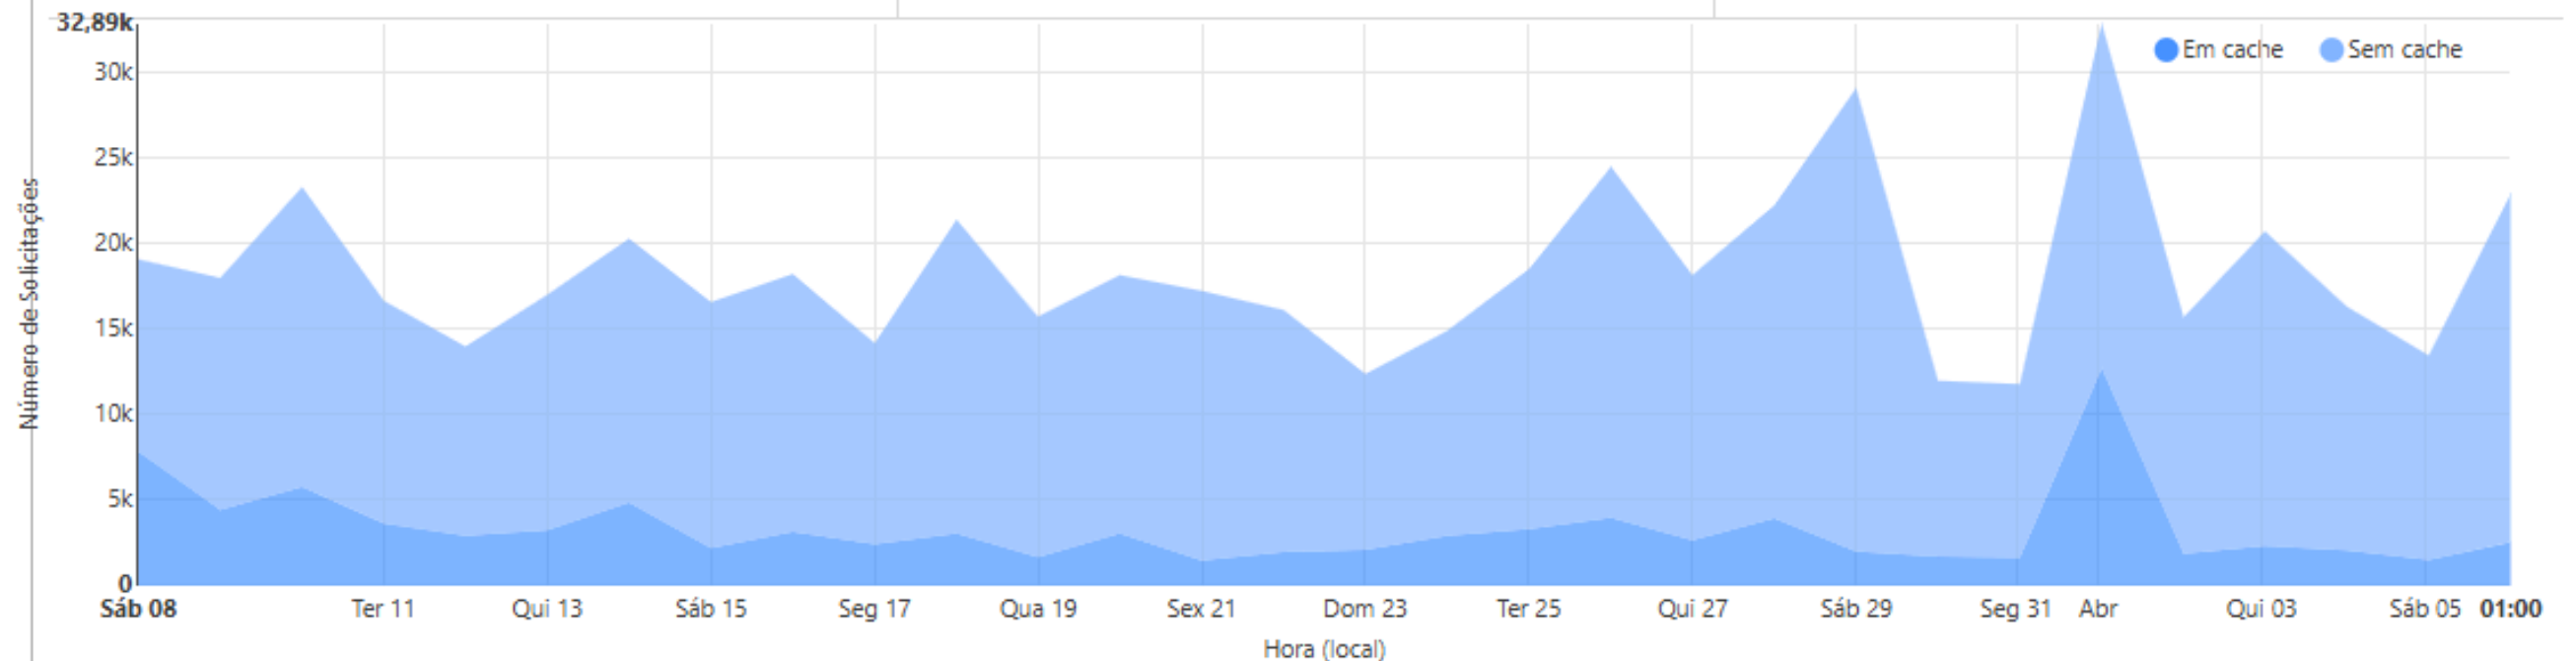

Fazer o upgrade para o Pro

Tráfego na Web

30 dias anteriores

Solicitações	Largura de banda	Visitantes únicos
--------------	------------------	-------------------

Solicitações por meio da Cloudflare

Total de Solicitações 30 dias anteriores 551,86k	Solicitações em cache 30 dias anteriores 99,1k	Solicitações sem cache 30 dias anteriores 452,77k
---	---	--

Fazer o upgrade para o Pro

Tráfego na Web

30 dias anteriores

Solicitações

Largura de banda

Visitantes únicos

Largura de banda

Largura de banda total
30 dias anteriores
42,44 GB